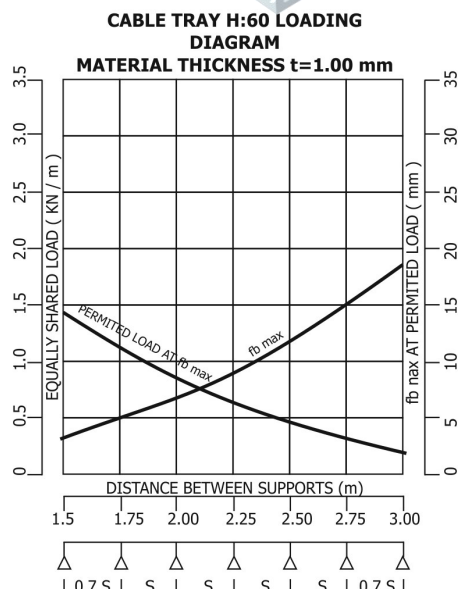

# Technical Data Sheet

Medium Duty Cable Trays

Galvanized According to EN 10346

- ◆ **Producer** METALLODOMI SA
- ◆ **Description** Medium Duty Cable Trays / Side Height H60
- ◆ **Material** Galvanized Steel According to EN 10346
- ◆ **Length** 3000mm
- ◆ **Use** Dry Indoor Facilities

CODE	WIDTH (W) mm	HEIGHT (H) mm	THICKNESS mm
010.050060100	50	60	1.00
010.100060100	100	60	1.00
010.150060100	150	60	1.00
010.200060100	200	60	1.00
010.300060100	300	60	1.00
010.400060125	400	60	1.25
010.500060125	500	60	1.25
010.600060125	600	60	1.25