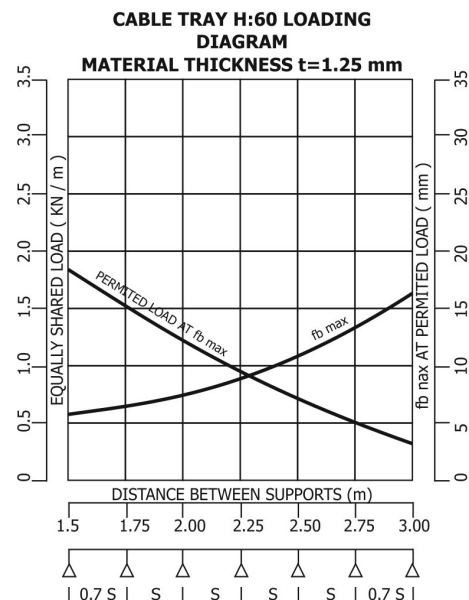

# Technical Data Sheet

Medium Duty Cable Trays

Galvanized According to EN 10346

- ◆ **Producer** METALLODOMI SA
- ◆ **Description** Medium Duty Cable Trays / Side Height H60
- ◆ **Material** Galvanized Steel According to EN 10346
- ◆ **Length** 3000mm
- ◆ **Use** Dry Indoor Facilities

CODE	WIDTH (W) mm	HEIGHT (H) mm	THICKNESS mm
010.050060100	50	60	1.00
010.100060100	100	60	1.00
010.150060100	150	60	1.00
010.200060100	200	60	1.00
010.300060100	300	60	1.00
010.400060125	400	60	1.25
010.500060125	500	60	1.25
010.600060125	600	60	1.25