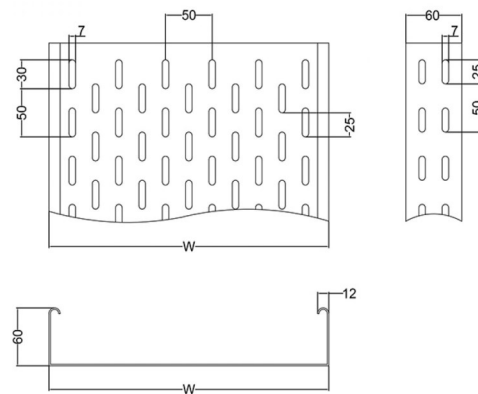

# Technical Data Sheet

Medium Duty Cable Trays

Galvanized According to EN 10346

- ◆ **Producer** METALLODOMI SA
- ◆ **Description** Medium Duty Cable Trays / Side Height H60
- ◆ **Material** Galvanized Steel According to EN 10346
- ◆ **Length** 3000mm
- ◆ **Use** Dry Indoor Facilities

CODE	WIDTH (W) mm	HEIGHT (H) mm	THICKNESS mm
010.050060100	50	60	1.00
010.100060100	100	60	1.00
010.150060100	150	60	1.00
010.200060100	200	60	1.00
010.300060100	300	60	1.00
010.400060125	400	60	1.25
010.500060125	500	60	1.25
010.600060125	600	60	1.25